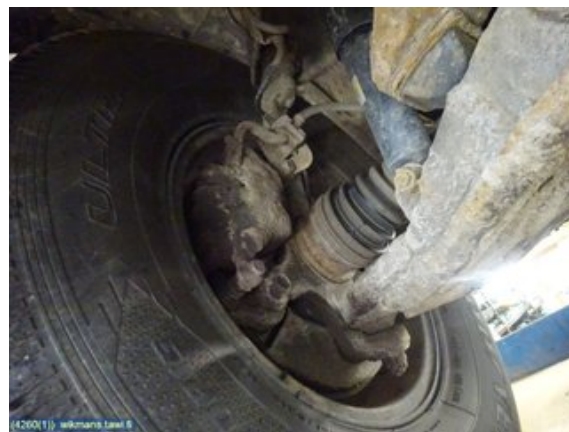

### Osa - Jarrusatula

Varastonumero: <b>V4260</b>	Paikka:	Laatu: <b>A2</b>	Sopii vuosimallista/vuosimalliin -
Autovalmistajan koodi: -	Valmistaja: -	Osavalmistajan koodi: -	Autovalmistajan koodi: -
Huomautus: -			