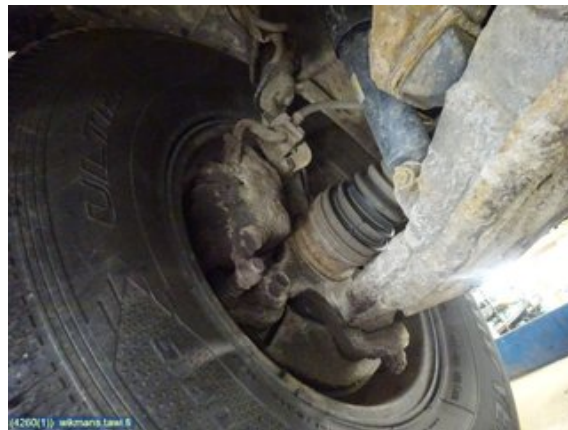

Puh: 050-0660835

Faksi:

www.wikmans.tawi.fi

Osa - Jarrusatula

Varastonumero: V4260	Paikka:	Laatu: A2	Sopii vuosimallista/vuosimalliin -
Autovalmistajan koodi: -	Valmistaja: -	Osavalmistajan koodi: -	Autovalmistajan koodi: -
Huomautus: -			