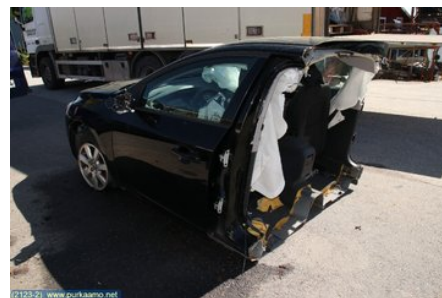

Ajoneuvo - Volvo V60

Alustanumero: YV1FW8481E1198374	Vuosimalli: 2014	Tkm: 144	Polttoaine: Diesel
Väri: MUSTA	Värikoodi: 019	Sisusta: MUSTA	Sisustakoodi: K001
Vaihdelaatikko: 6-V MANUAL	Vaihdelaatikon numero: 1285027	Välitys: 16"	Ryhmäkoodi: -
Moottori: D4162T	Moottorinumero: 6906214	Valmistuspäivämäärä: N/A	Rekisteröintipäivämäärä: N/A
Huomautus: V60 1.6 D2 6-V ABS AC 84KW