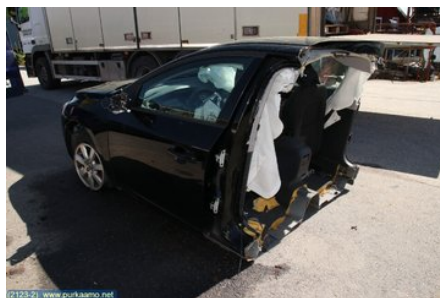

Ajoneuvo - Volvo V60

Alustanumero: YV1FW8481E1198374	Vuosimalli: 2014	Tkm: 144	Polttoaine: Diesel
Väri: MUSTA	Värikoodi: 019	Sisusta: MUSTA	Sisustakoodi: K001
Vaihdelaatikko: 6-V MANUAL	Vaihdelaatikon numero: 1285027	Välitys: 16"	Ryhmäkoodi: -
Moottori: D4162T	Moottorinumero: 6906214	Valmistuspäivämäärä: N/A	Rekisteröintipäivämäärä: N/A
Huomautus: V60 1.6 D2 6-V ABS AC 84KW