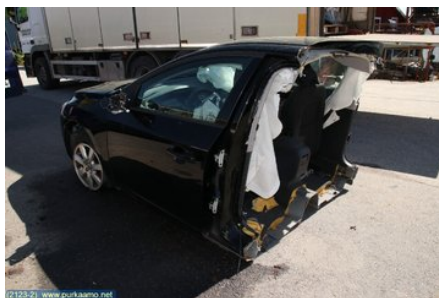

Ajoneuvo - Volvo V60

Alustanumero: YV1FW8481E1198374	Vuosimalli: 2014	Tkm: 144	Polttoaine: Diesel
Väri: MUSTA	Värikoodi: 019	Sisusta: MUSTA	Sisustakoodi: K001
Vaihdelaatikko: 6-V MANUAL	Vaihdelaatikon numero: 1285027	Välitys: 16"	Ryhmäkoodi: -
Moottori: D4162T	Moottorinumero: 6906214	Valmistuspäivämäärä: N/A	Rekisteröintipäivämäärä: N/A
Huomautus: V60 1.6 D2 6-V ABS AC 84KW