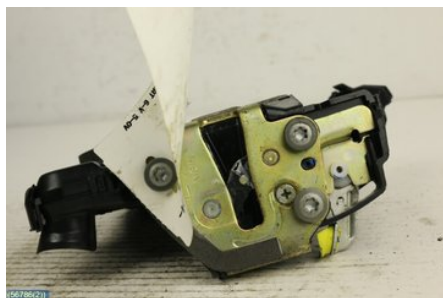

Puh: 02-8647264

Faksi: 02-8647274

www.purkaamo.net

Osa - Lukkolaite/Oven Lukko

Varastonumero: V56786	Paikka:	Laatu: A2	Sopii vuosimallista/vuosimalliin -
Autovalmistajan koodi:	Valmistaja: -	Osavalmistajan koodi: -	Autovalmistajan koodi: -
Huomautus: VASEN ETU			

Ajoneuvo - Toyota Corolla Verso

Alustanumero: NMTEB16R70R017658	Vuosimalli: 2006	Tkm: 258	Polttoaine: Diesel
Väri: VAALEANSININEN	Värikoodi: 8S1FD11	Sisusta: TUMMA HARMAA	Sisustakoodi: 03AEA62
Vaihdelaatikko: 6-V MANUAL	Vaihdelaatikon numero: -	Välitys: 17"	Ryhmäkoodi: -
Moottori: 2AD-FHV	Moottorinumero: 2AD-FHV	Valmistuspäivämäärä: -	Rekisteröintipäivämäärä: -
Huomautus: 2.2 D-CAT 6-V 5-OVABS AC 130KW			