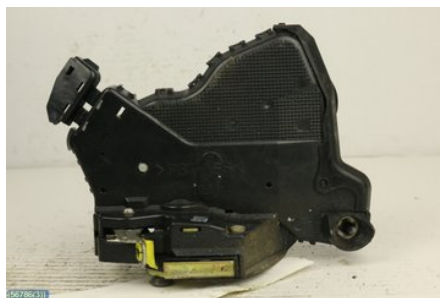

Puh: 02-8647264

Faksi: 02-8647274

www.purkaamo.net

Osa - Lukkolaite/Oven Lukko

Varastonumero: V56786	Paikka:	Laatu: A2	Sopii vuosimallista/vuosimalliin -
Autovalmistajan koodi:	Valmistaja: -	Osavalmistajan koodi: -	Autovalmistajan koodi: -
Huomautus: VASEN ETU			

Ajoneuvo - Toyota Corolla Verso

Alustanumero: NMTEB16R70R017658	Vuosimalli: 2006	Tkm: 258	Polttoaine: Diesel
Väri: VAALEANSININEN	Värikoodi: 8S1FD11	Sisusta: TUMMA HARMAA	Sisustakoodi: 03AEA62
Vaihdelaatikko: 6-V MANUAL	Vaihdelaatikon numero: -	Välitys: 17"	Ryhmäkoodi: -
Moottori: 2AD-FHV	Moottorinumero: 2AD-FHV	Valmistuspäivämäärä: -	Rekisteröintipäivämäärä: -
Huomautus: 2.2 D-CAT 6-V 5-OVABS AC 130KW			