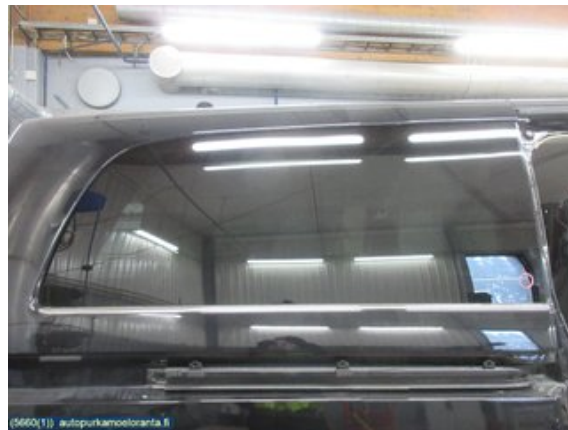

Puh: 040-6402005

Faksi:

Osa - Sivulasi / Kori

Varastonumero: V5660	Paikka:	Laatu: A2 <i>TUPLALASI, LÄMPÖLASI, EI AVATTAVA (LIIMATTU)</i>	Sopii vuosimallista/vuosimalliin -
Autovalmistajan koodi: -	Valmistaja: -	Osavalmistajan koodi: -	Autovalmistajan koodi: -
Huomautus: TUPLALASI, LÄMPÖLASI, EI AVATTAVA (LIIMATTU)			