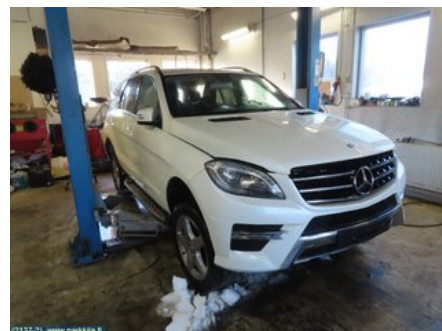

### Ajoneuvo - Mercedes ML/GLE-Class

Alustanumero: <b>WDC1660241A149263</b>	Vuosimalli: <b>2012</b>	Tkm: <b>189</b>	Polttoaine: <b>Diesel</b>
Väri: <b>Diamond white</b>	Värikoodi: <b>799</b>	Sisusta: -	Sisustakoodi: -
Vaihdelaatikko: <b>AUT</b>	Vaihdelaatikon numero: <b>722903</b>	Välitys: -	Ryhmäkoodi: -
Moottori: <b>2987cc 190.0kW</b>	Moottorinumero: <b>642826</b>	Valmistuspäivämäärä: -	Rekisteröintipäivämäärä: <b>20121130</b>
Huomautus: <b>ML 350 BLUETEC 4MATIC FARE1*2007/46*0598*05</b>			