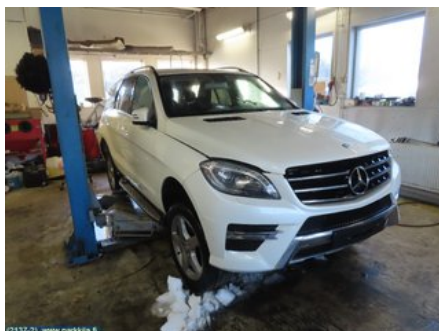

Ajoneuvo - Mercedes ML/GLE-Class

Alustanumero: WDC1660241A149263	Vuosimalli: 2012	Tkm: 189	Polttoaine: Diesel
Väri: Diamond white	Värikoodi: 799	Sisusta: -	Sisustakoodi: -
Vaihdelaatikko: AUT	Vaihdelaatikon numero: 722903	Välitys: -	Ryhmäkoodi: -
Moottori: 2987cc 190.0kW	Moottorinumero: 642826	Valmistuspäivämäärä: -	Rekisteröintipäivämäärä: 20121130
Huomautus: ML 350 BLUETEC 4MATIC FARE1*2007/46*0598*05			