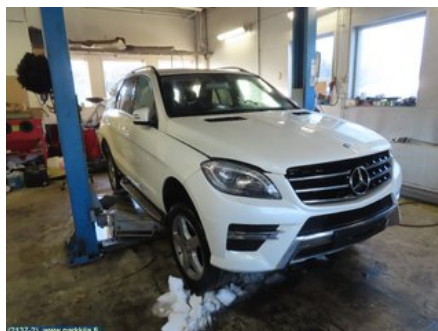

### Ajoneuvo - Mercedes ML/GLE-Class

Alustanumero: <b>WDC1660241A149263</b>	Vuosimalli: <b>2012</b>	Tkm: <b>189</b>	Polttoaine: <b>Diesel</b>
Väri: <b>Diamond white</b>	Värikoodi: <b>799</b>	Sisusta: -	Sisustakoodi: -
Vaihdelaatikko: <b>AUT</b>	Vaihdelaatikon numero: <b>722903</b>	Välitys: -	Ryhmäkoodi: -
Moottori: <b>2987cc 190.0kW</b>	Moottorinnumero: <b>642826</b>	Valmistuspäivämäärä: -	Rekisteröintipäivämäärä: <b>20121130</b>
Huomautus: <b>ML 350 BLUETEC 4MATIC FARE1*2007/46*0598*05</b>			