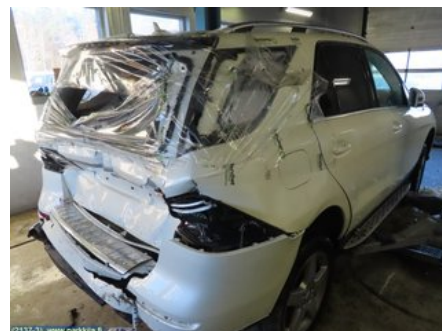

Ajoneuvo - Mercedes ML/GLE-Class

Alustanumero: WDC1660241A149263	Vuosimalli: 2012	Tkm: 189	Polttoaine: Diesel
Väri: Diamond white	Värikoodi: 799	Sisusta: -	Sisustakoodi: -
Vaihdelaatikko: AUT	Vaihdelaatikon numero: 722903	Välitys: -	Ryhmäkoodi: -
Moottori: 2987cc 190.0kW	Moottorinumero: 642826	Valmistuspäivämäärä: -	Rekisteröintipäivämäärä: 20121130
Huomautus: ML 350 BLUETEC 4MATIC FARE1*2007/46*0598*05