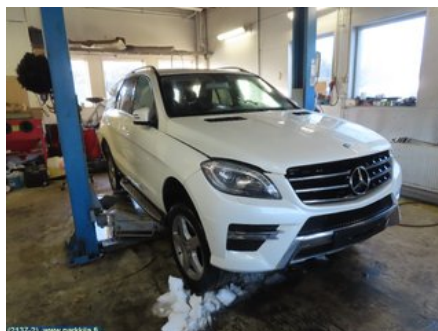

Ajoneuvo - Mercedes ML/GLE-Class

Alustanumero: WDC1660241A149263	Vuosimalli: 2012	Tkm: 189	Polttoaine: Diesel
Väri: Diamond white	Värikoodi: 799	Sisusta: -	Sisustakoodi: -
Vaihdelaatikko: AUT	Vaihdelaatikon numero: 722903	Välitys: -	Ryhmäkoodi: -
Moottori: 2987cc 190.0kW	Moottorinumero: 642826	Valmistuspäivämäärä: -	Rekisteröintipäivämäärä: 20121130
Huomautus: ML 350 BLUETEC 4MATIC FARE1*2007/46*0598*05			