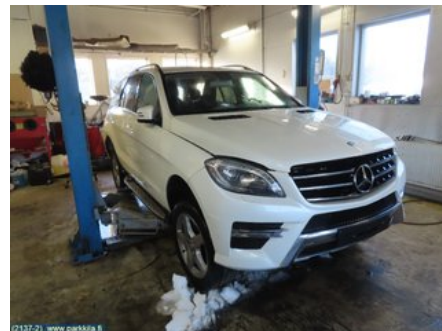

Ajoneuvo - Mercedes ML/GLE-Class

Alustanumero: WDC1660241A149263	Vuosimalli: 2012	Tkm: 189	Polttoaine: Diesel
Väri: Diamond white	Värikoodi: 799	Sisusta: -	Sisustakoodi: -
Vaihdelaatikko: AUT	Vaihdelaatikon numero: 722903	Välitys: -	Ryhmäkoodi: -
Moottori: 2987cc 190.0kW	Moottorinumero: 642826	Valmistuspäivämäärä: -	Rekisteröintipäivämäärä: 20121130
Huomautus: ML 350 BLUETEC 4MATIC FARE1*2007/46*0598*05			