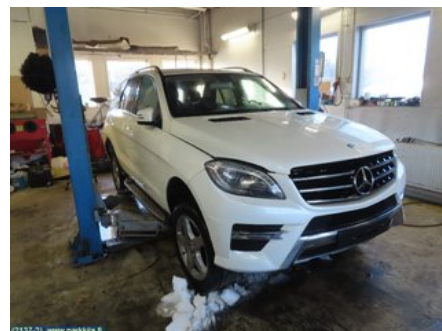

Ajoneuvo - Mercedes ML/GLE-Class

Alustanumero: WDC1660241A149263	Vuosimalli: 2012	Tkm: 189	Polttoaine: Diesel
Väri: Diamond white	Värikoodi: 799	Sisusta: -	Sisustakoodi: -
Vaihdelaatikko: AUT	Vaihdelaatikon numero: 722903	Välitys: -	Ryhmäkoodi: -
Moottori: 2987cc 190.0kW	Moottorinumero: 642826	Valmistuspäivämäärä: -	Rekisteröintipäivämäärä: 20121130
Huomautus: ML 350 BLUETEC 4MATIC FARE1*2007/46*0598*05