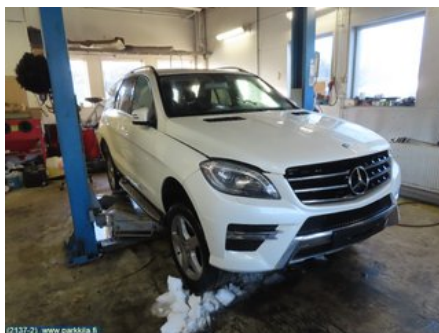

Linkki: <http://www.varaosahaku.fi/841-V22205.html>