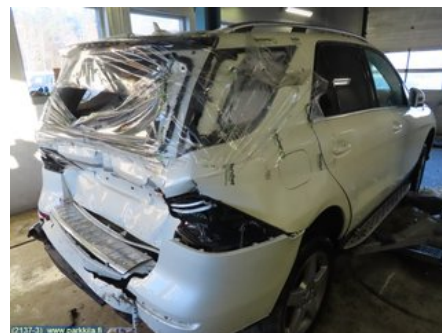

Linkki: <http://www.varaosahaku.fi/841-V22205.html>