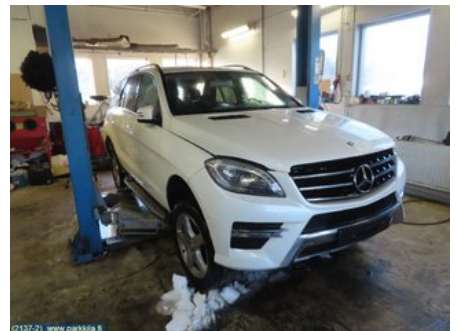

Ajoneuvo - Mercedes ML/GLE-Class

Alustanumero: WDC1660241A149263	Vuosimalli: 2012	Tkm: 189	Polttoaine: Diesel
Väri: Diamond white	Värikoodi: 799	Sisusta: -	Sisustakoodi: -
Vaihdelaatikko: AUT	Vaihdelaatikon numero: 722903	Välitys: -	Ryhmäkoodi: -
Moottori: 2987cc 190.0kW	Moottorinnumero: 642826	Valmistuspäivämäärä: -	Rekisteröintipäivämäärä: 20121130
Huomautus: ML 350 BLUETEC 4MATIC FARE1*2007/46*0598*05