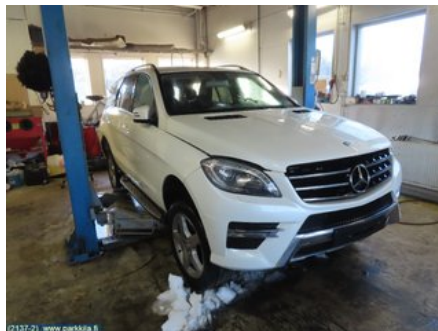

Ajoneuvo - Mercedes ML/GLE-Class

Alustanumero: WDC1660241A149263	Vuosimalli: 2012	Tkm: 189	Polttoaine: Diesel
Väri: Diamond white	Värikoodi: 799	Sisusta: -	Sisustakoodi: -
Vaihdelaatikko: AUT	Vaihdelaatikon numero: 722903	Välitys: -	Ryhmäkoodi: -
Moottori: 2987cc 190.0kW	Moottorinnumero: 642826	Valmistuspäivämäärä: -	Rekisteröintipäivämäärä: 20121130
Huomautus: ML 350 BLUETEC 4MATIC FARE1*2007/46*0598*05