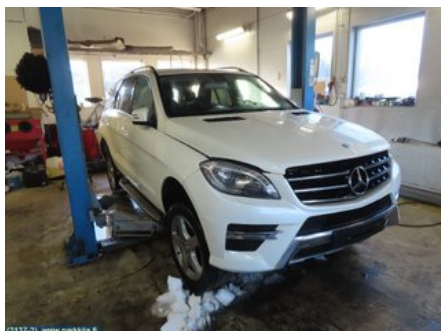

Ajoneuvo - Mercedes ML/GLE-Class

Alustanumero: WDC1660241A149263	Vuosimalli: 2012	Tkm: 189	Polttoaine: Diesel
Väri: Diamond white	Värikoodi: 799	Sisusta: -	Sisustakoodi: -
Vaihdelaatikko: AUT	Vaihdelaatikon numero: 722903	Välitys: -	Ryhmäkoodi: -
Moottori: 2987cc 190.0kW	Moottorinnumero: 642826	Valmistuspäivämäärä: -	Rekisteröintipäivämäärä: 20121130
Huomautus: ML 350 BLUETEC 4MATIC FARE1*2007/46*0598*05