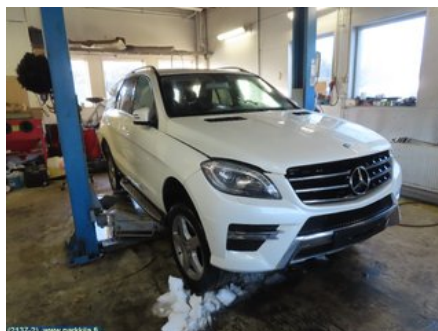

Ajoneuvo - Mercedes ML/GLE-Class

Alustanumero: WDC1660241A149263	Vuosimalli: 2012	Tkm: 189	Polttoaine: Diesel
Väri: Diamond white	Värikoodi: 799	Sisusta: -	Sisustakoodi: -
Vaihdelaatikko: AUT	Vaihdelaatikon numero: 722903	Välitys: -	Ryhmäkoodi: -
Moottori: 2987cc 190.0kW	Moottorinumero: 642826	Valmistuspäivämäärä: -	Rekisteröintipäivämäärä: 20121130
Huomautus: ML 350 BLUETEC 4MATIC FARE1*2007/46*0598*05