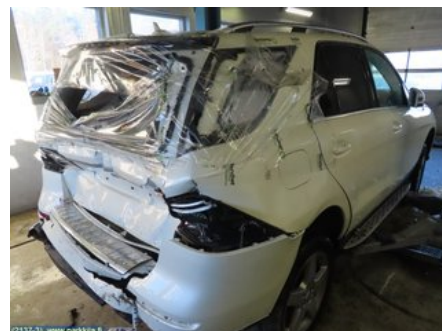

Ajoneuvo - Mercedes ML/GLE-Class

Alustanumero: WDC1660241A149263	Vuosimalli: 2012	Tkm: 189	Polttoaine: Diesel
Väri: Diamond white	Värikoodi: 799	Sisusta: -	Sisustakoodi: -
Vaihdelaatikko: AUT	Vaihdelaatikon numero: 722903	Välitys: -	Ryhmäkoodi: -
Moottori: 2987cc 190.0kW	Moottorinumero: 642826	Valmistuspäivämäärä: -	Rekisteröintipäivämäärä: 20121130
Huomautus: ML 350 BLUETEC 4MATIC FARE1*2007/46*0598*05			