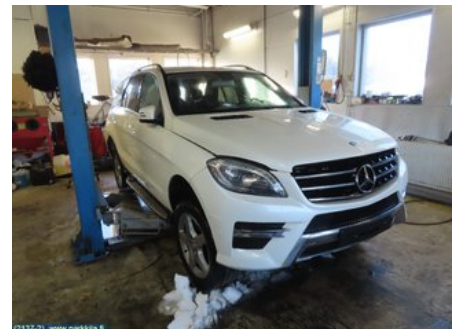

Ajoneuvo - Mercedes ML/GLE-Class

Alustanumero: WDC1660241A149263	Vuosimalli: 2012	Tkm: 189	Polttoaine: Diesel
Väri: Diamond white	Värikoodi: 799	Sisusta: -	Sisustakoodi: -
Vaihdelaatikko: AUT	Vaihdelaatikon numero: 722903	Välitys: -	Ryhmäkoodi: -
Moottori: 2987cc 190.0kW	Moottorinnumero: 642826	Valmistuspäivämäärä: -	Rekisteröintipäivämäärä: 20121130
Huomautus: ML 350 BLUETEC 4MATIC FARE1*2007/46*0598*05			