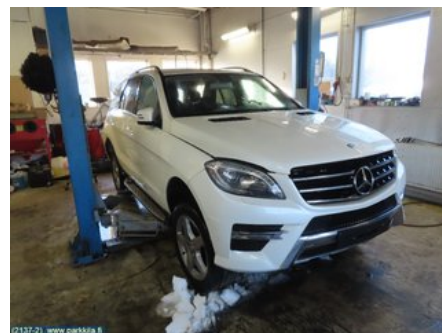

Ajoneuvo - Mercedes ML/GLE-Class

Alustanumero: WDC1660241A149263	Vuosimalli: 2012	Tkm: 189	Polttoaine: Diesel
Väri: Diamond white	Värikoodi: 799	Sisusta: -	Sisustakoodi: -
Vaihdelaatikko: AUT	Vaihdelaatikon numero: 722903	Välitys: -	Ryhmäkoodi: -
Moottori: 2987cc 190.0kW	Moottorinumero: 642826	Valmistuspäivämäärä: -	Rekisteröintipäivämäärä: 20121130
Huomautus: ML 350 BLUETEC 4MATIC FARE1*2007/46*0598*05