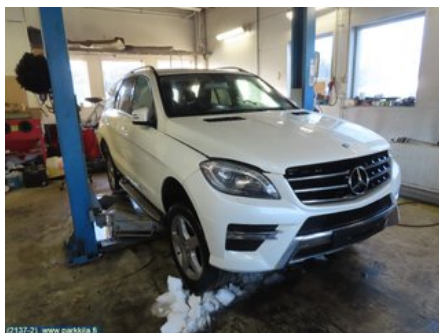

Ajoneuvo - Mercedes ML/GLE-Class

Alustanumero: WDC1660241A149263	Vuosimalli: 2012	Tkm: 189	Polttoaine: Diesel
Väri: Diamond white	Värikoodi: 799	Sisusta: -	Sisustakoodi: -
Vaihdelaatikko: AUT	Vaihdelaatikon numero: 722903	Välitys: -	Ryhmäkoodi: -
Moottori: 2987cc 190.0kW	Moottorinumero: 642826	Valmistuspäivämäärä: -	Rekisteröintipäivämäärä: 20121130
Huomautus: ML 350 BLUETEC 4MATIC FARE1*2007/46*0598*05