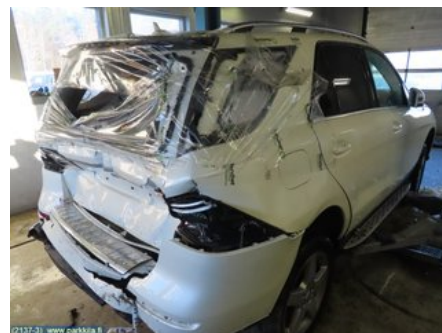

Ajoneuvo - Mercedes ML/GLE-Class

Alustanumero: WDC1660241A149263	Vuosimalli: 2012	Tkm: 189	Polttoaine: Diesel
Väri: Diamond white	Värikoodi: 799	Sisusta: -	Sisustakoodi: -
Vaihdelaatikko: AUT	Vaihdelaatikon numero: 722903	Välitys: -	Ryhmäkoodi: -
Moottori: 2987cc 190.0kW	Moottorinumero: 642826	Valmistuspäivämäärä: -	Rekisteröintipäivämäärä: 20121130
Huomautus: ML 350 BLUETEC 4MATIC FARE1*2007/46*0598*05