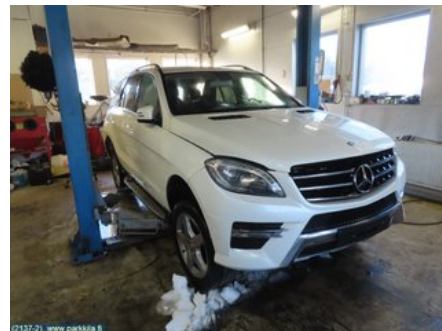

Ajoneuvo - Mercedes ML/GLE-Class

Alustanumero: WDC1660241A149263	Vuosimalli: 2012	Tkm: 189	Polttoaine: Diesel
Väri: Diamond white	Värikoodi: 799	Sisusta: -	Sisustakoodi: -
Vaihdelaatikko: AUT	Vaihdelaatikon numero: 722903	Välitys: -	Ryhmäkoodi: -
Moottori: 2987cc 190.0kW	Moottorinnumero: 642826	Valmistuspäivämäärä: -	Rekisteröintipäivämäärä: 20121130
Huomautus: ML 350 BLUETEC 4MATIC FARE1*2007/46*0598*05