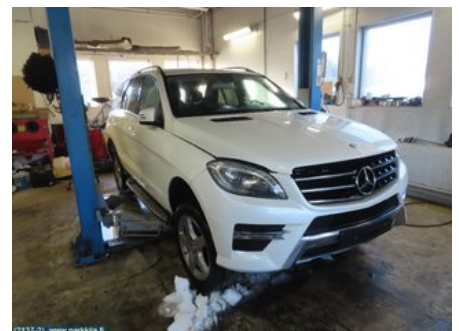

Ajoneuvo - Mercedes ML/GLE-Class

Alustanumero: WDC1660241A149263	Vuosimalli: 2012	Tkm: 189	Polttoaine: Diesel
Väri: Diamond white	Värikoodi: 799	Sisusta: -	Sisustakoodi: -
Vaihdelaatikko: AUT	Vaihdelaatikon numero: 722903	Välitys: -	Ryhmäkoodi: -
Moottori: 2987cc 190.0kW	Moottorinumero: 642826	Valmistuspäivämäärä: -	Rekisteröintipäivämäärä: 20121130
Huomautus: ML 350 BLUETEC 4MATIC FARE1*2007/46*0598*05			