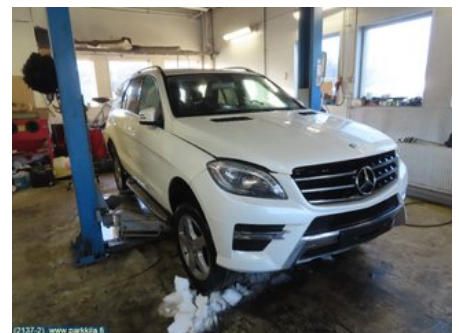

Ajoneuvo - Mercedes ML/GLE-Class

Alustanumero: WDC1660241A149263	Vuosimalli: 2012	Tkm: 189	Polttoaine: Diesel
Väri: Diamond white	Värikoodi: 799	Sisusta: -	Sisustakoodi: -
Vaihdelaatikko: AUT	Vaihdelaatikon numero: 722903	Välitys: -	Ryhmäkoodi: -
Moottori: 2987cc 190.0kW	Moottorinumero: 642826	Valmistuspäivämäärä: -	Rekisteröintipäivämäärä: 20121130
Huomautus: ML 350 BLUETEC 4MATIC FARE1*2007/46*0598*05