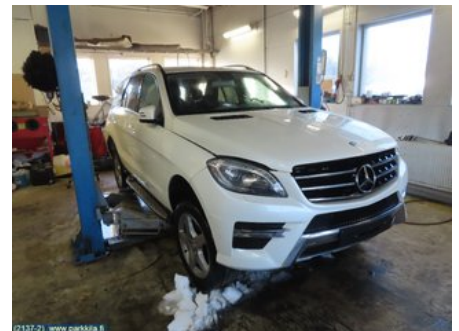

Ajoneuvo - Mercedes ML/GLE-Class

Alustanumero: WDC1660241A149263	Vuosimalli: 2012	Tkm: 189	Polttoaine: Diesel
Väri: Diamond white	Värikoodi: 799	Sisusta: -	Sisustakoodi: -
Vaihdelaatikko: AUT	Vaihdelaatikon numero: 722903	Välitys: -	Ryhmäkoodi: -
Moottori: 2987cc 190.0kW	Moottorinumero: 642826	Valmistuspäivämäärä: -	Rekisteröintipäivämäärä: 20121130
Huomautus: ML 350 BLUETEC 4MATIC FARE1*2007/46*0598*05			