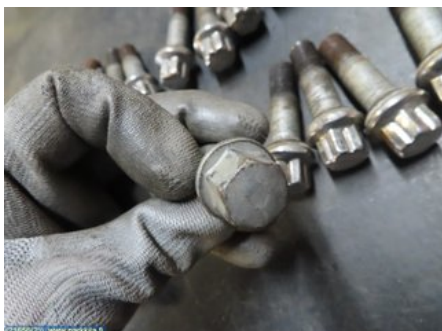

Ajoneuvo - Mercedes ML/GLE-Class

Alustanumero: WDC1660241A149263	Vuosimalli: 2012	Tkm: 189	Polttoaine: Diesel
Väri: Diamond white	Värikoodi: 799	Sisusta: -	Sisustakoodi: -
Vaihdelaatikko: AUT	Vaihdelaatikon numero: 722903	Välitys: -	Ryhmäkoodi: -
Moottori: 2987cc 190.0kW	Moottorinnumero: 642826	Valmistuspäivämäärä: -	Rekisteröintipäivämäärä: 20121130
Huomautus: ML 350 BLUETEC 4MATIC FARE1*2007/46*0598*05