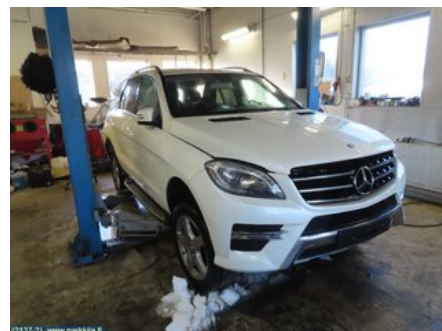

Ajoneuvo - Mercedes ML/GLE-Class

Alustanumero: WDC1660241A149263	Vuosimalli: 2012	Tkm: 189	Polttoaine: Diesel
Väri: Diamond white	Värikoodi: 799	Sisusta: -	Sisustakoodi: -
Vaihdelaatikko: AUT	Vaihdelaatikon numero: 722903	Välitys: -	Ryhmäkoodi: -
Moottori: 2987cc 190.0kW	Moottorinnumero: 642826	Valmistuspäivämäärä: -	Rekisteröintipäivämäärä: 20121130
Huomautus: ML 350 BLUETEC 4MATIC FARE1*2007/46*0598*05