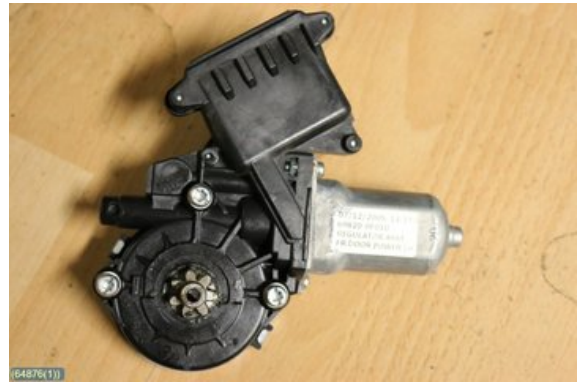

### Osa - Lasinnostimen moottori

Varastonumero: <b>V64876</b>	Paikka:	Laatu: <b>A2</b>	Sopii vuosimallista/vuosimalliin -
Autovalmistajan koodi:	Valmistaja: -	Osavalmistajan koodi: -	Autovalmistajan koodi: <b>69820-0F010</b>
Huomautus: <b>VASEN ETU</b>			

### Ajoneuvo - Toyota Corolla Verso

Alustanumero: <b>NMTEB16R70R017658</b>	Vuosimalli: <b>2006</b>	Tkm: <b>258</b>	Polttoaine: <b>Diesel</b>
Väri: <b>VAALEANSININEN</b>	Värikoodi: <b>8S1FD11</b>	Sisusta: <b>TUMMA HARMAA</b>	Sisustakoodi: <b>03AEA62</b>
Vaihdelaatikko: <b>6-V MANUAL</b>	Vaihdelaatikon numero: -	Välitys: <b>17"</b>	Ryhmäkoodi: -
Moottori: <b>2AD-FHV</b>	Moottorinumero: <b>2AD-FHV</b>	Valmistuspäivämäärä: -	Rekisteröintipäivämäärä: -
Huomautus: <b>2.2 D-CAT 6-V 5-OVABS AC 130KW</b>			