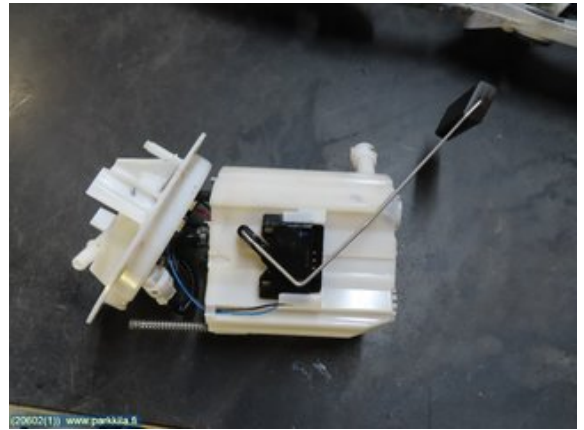

Puh: 020-7558622

Faksi:

www.parkkila.fi

Osa - Polttoainepumppu Sähkö

Varastonumero: V20602	Paikka:	Laatu: A2	Sopii vuosimallista/vuosimalliin -
Autovalmistajan koodi:	Valmistaja: -	Osavalmistajan koodi: A 166 470 25 94	Autovalmistajan koodi: A 166 470 24 94
Huomautus: -			