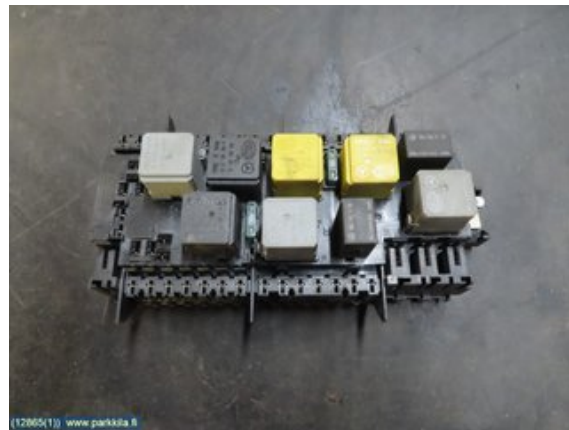

### Osa - Sulakerasia / Sähköpääkeskus

Varastonumero: <b>V12865</b>	Paikka:	Laatu: <b>A2</b>	Sopii vuosimallista/vuosimalliin -
Autovalmistajan koodi:	Valmistaja: -	Osavalmistajan koodi: <b>A 166 906 82 01</b>	Autovalmistajan koodi: <b>A 166 906 38 01</b>
Huomautus: <b>Moottorilasta</b>			

### Ajoneuvo - Mercedes ML/GLE-Class

Alustanumero: <b>WDC1660241A149263</b>	Vuosimalli: <b>2012</b>	Tkm: <b>189</b>	Polttoaine: <b>Diesel</b>
Väri: <b>Diamond white</b>	Värikoodi: <b>799</b>	Sisusta: -	Sisustakoodi: -
Vaihdelaatikko: <b>AUT</b>	Vaihdelaatikon numero: <b>722903</b>	Välitys: -	Ryhmäkoodi: -
Moottori: <b>2987cc 190.0kW</b>	Moottorinumero: <b>642826</b>	Valmistuspäivämäärä: -	Rekisteröintipäivämäärä: <b>20121130</b>
Huomautus: <b>ML 350 BLUETEC 4MATIC FARE1*2007/46*0598*05</b>			