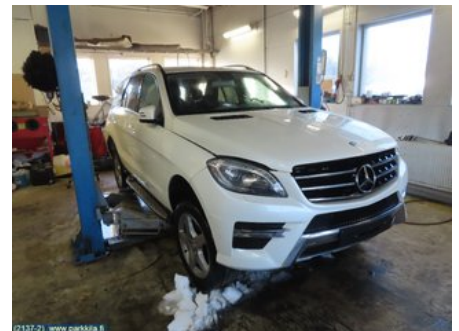

### Ajoneuvo - Mercedes ML/GLE-Class

Alustanumero: <b>WDC1660241A149263</b>	Vuosimalli: <b>2012</b>	Tkm: <b>189</b>	Polttoaine: <b>Diesel</b>
Väri: <b>Diamond white</b>	Värikoodi: <b>799</b>	Sisusta: -	Sisustakoodi: -
Vaihdelaatikko: <b>AUT</b>	Vaihdelaatikon numero: <b>722903</b>	Välitys: -	Ryhmäkoodi: -
Moottori: <b>2987cc 190.0kW</b>	Moottorinumero: <b>642826</b>	Valmistuspäivämäärä: -	Rekisteröintipäivämäärä: <b>20121130</b>
Huomautus: <b>ML 350 BLUETEC 4MATIC FARE1*2007/46*0598*05</b>			