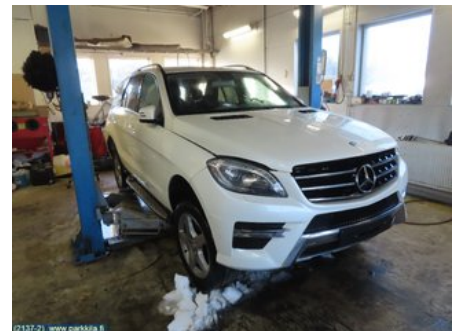

Ajoneuvo - Mercedes ML/GLE-Class

Alustanumero: WDC1660241A149263	Vuosimalli: 2012	Tkm: 189	Polttoaine: Diesel
Väri: Diamond white	Värikoodi: 799	Sisusta: -	Sisustakoodi: -
Vaihdelaatikko: AUT	Vaihdelaatikon numero: 722903	Välitys: -	Ryhmäkoodi: -
Moottori: 2987cc 190.0kW	Moottorinnumero: 642826	Valmistuspäivämäärä: -	Rekisteröintipäivämäärä: 20121130
Huomautus: ML 350 BLUETEC 4MATIC FARE1*2007/46*0598*05			