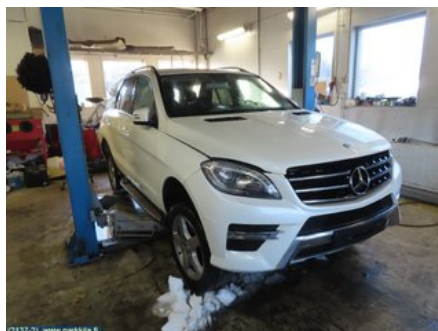

Ajoneuvo - Mercedes ML/GLE-Class

Alustanumero: WDC1660241A149263	Vuosimalli: 2012	Tkm: 189	Polttoaine: Diesel
Väri: Diamond white	Värikoodi: 799	Sisusta: -	Sisustakoodi: -
Vaihdelaatikko: AUT	Vaihdelaatikon numero: 722903	Välitys: -	Ryhmäkoodi: -
Moottori: 2987cc 190.0kW	Moottorinnumero: 642826	Valmistuspäivämäärä: -	Rekisteröintipäivämäärä: 20121130
Huomautus: ML 350 BLUETEC 4MATIC FARE1*2007/46*0598*05