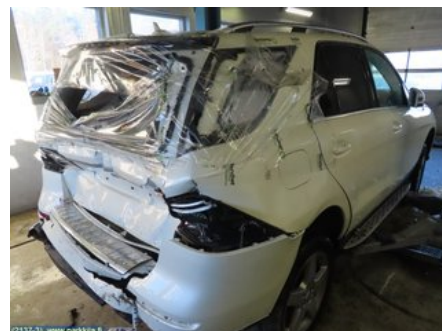

Ajoneuvo - Mercedes ML/GLE-Class

Alustanumero: WDC1660241A149263	Vuosimalli: 2012	Tkm: 189	Polttoaine: Diesel
Väri: Diamond white	Värikoodi: 799	Sisusta: -	Sisustakoodi: -
Vaihdelaatikko: AUT	Vaihdelaatikon numero: 722903	Välitys: -	Ryhmäkoodi: -
Moottori: 2987cc 190.0kW	Moottorinnumero: 642826	Valmistuspäivämäärä: -	Rekisteröintipäivämäärä: 20121130
Huomautus: ML 350 BLUETEC 4MATIC FARE1*2007/46*0598*05