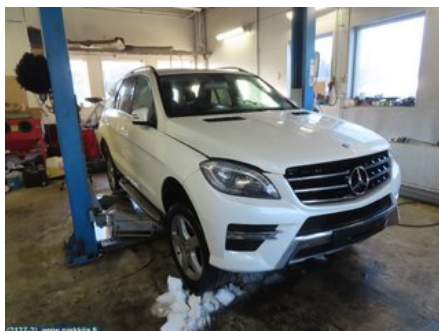

Ajoneuvo - Mercedes ML/GLE-Class

Alustanumero: WDC1660241A149263	Vuosimalli: 2012	Tkm: 189	Polttoaine: Diesel
Väri: Diamond white	Värikoodi: 799	Sisusta: -	Sisustakoodi: -
Vaihdelaatikko: AUT	Vaihdelaatikon numero: 722903	Välitys: -	Ryhmäkoodi: -
Moottori: 2987cc 190.0kW	Moottorinumero: 642826	Valmistuspäivämäärä: -	Rekisteröintipäivämäärä: 20121130
Huomautus: ML 350 BLUETEC 4MATIC FARE1*2007/46*0598*05