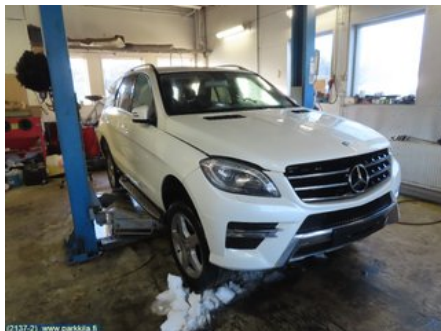

Ajoneuvo - Mercedes ML/GLE-Class

Alustanumero: WDC1660241A149263	Vuosimalli: 2012	Tkm: 189	Polttoaine: Diesel
Väri: Diamond white	Värikoodi: 799	Sisusta: -	Sisustakoodi: -
Vaihdelaatikko: AUT	Vaihdelaatikon numero: 722903	Välitys: -	Ryhmäkoodi: -
Moottori: 2987cc 190.0kW	Moottorinnumero: 642826	Valmistuspäivämäärä: -	Rekisteröintipäivämäärä: 20121130
Huomautus: ML 350 BLUETEC 4MATIC FARE1*2007/46*0598*05