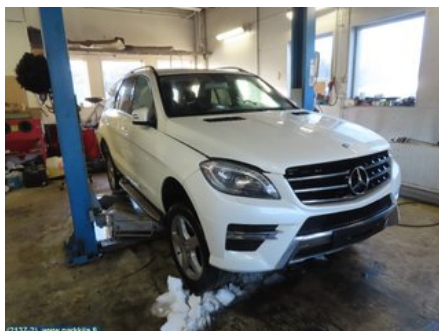

Ajoneuvo - Mercedes ML/GLE-Class

Alustanumero: WDC1660241A149263	Vuosimalli: 2012	Tkm: 189	Polttoaine: Diesel
Väri: Diamond white	Värikoodi: 799	Sisusta: -	Sisustakoodi: -
Vaihdelaatikko: AUT	Vaihdelaatikon numero: 722903	Välitys: -	Ryhmäkoodi: -
Moottori: 2987cc 190.0kW	Moottorinnumero: 642826	Valmistuspäivämäärä: -	Rekisteröintipäivämäärä: 20121130
Huomautus: ML 350 BLUETEC 4MATIC FARE1*2007/46*0598*05