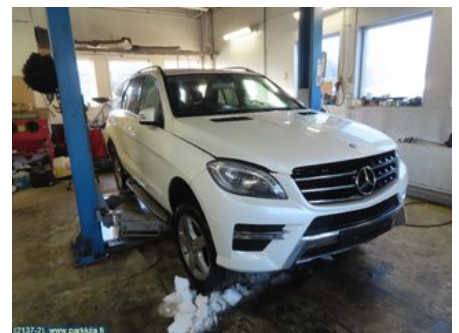

Ajoneuvo - Mercedes ML/GLE-Class

Alustanumero: WDC1660241A149263	Vuosimalli: 2012	Tkm: 189	Polttoaine: Diesel
Väri: Diamond white	Värikoodi: 799	Sisusta: -	Sisustakoodi: -
Vaihdelaatikko: AUT	Vaihdelaatikon numero: 722903	Välitys: -	Ryhmäkoodi: -
Moottori: 2987cc 190.0kW	Moottorinumero: 642826	Valmistuspäivämäärä: -	Rekisteröintipäivämäärä: 20121130

Huomautus:

ML 350 BLUETEC 4MATIC FARE1*2007/46*0598*05