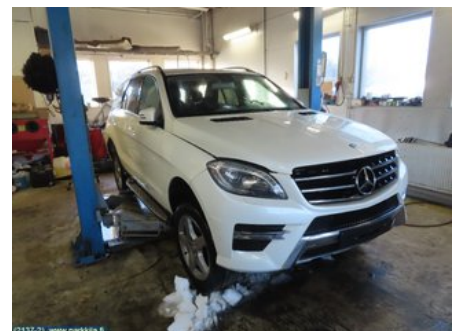

Ajoneuvo - Mercedes ML/GLE-Class

Alustanumero: WDC1660241A149263	Vuosimalli: 2012	Tkm: 189	Polttoaine: Diesel
Väri: Diamond white	Värikoodi: 799	Sisusta: -	Sisustakoodi: -
Vaihdelaatikko: AUT	Vaihdelaatikon numero: 722903	Välitys: -	Ryhmäkoodi: -
Moottori: 2987cc 190.0kW	Moottorinnumero: 642826	Valmistuspäivämäärä: -	Rekisteröintipäivämäärä: 20121130
Huomautus: ML 350 BLUETEC 4MATIC FARE1*2007/46*0598*05			