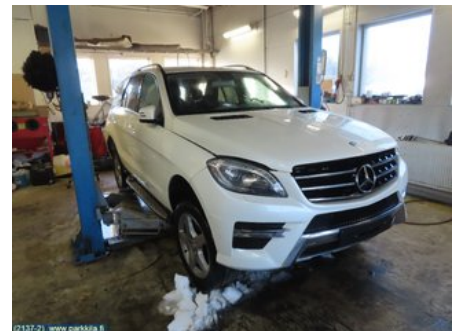

Ajoneuvo - Mercedes ML/GLE-Class

| | | | |
|--|---|---------------------------|---|
| Alustanumero: WDC1660241A149263 | Vuosimalli: 2012 | Tkm: 189 | Polttoaine: Diesel |
| Väri: Diamond white | Värikoodi: 799 | Sisusta: - | Sisustakoodi: - |
| Vaihdelaatikko: AUT | Vaihdelaatikon numero: 722903 | Välitys: - | Ryhmäkoodi: - |
| Moottori: 2987cc 190.0kW | Moottorinumero: 642826 | Valmistuspäivämäärä: - | Rekisteröintipäivämäärä: 20121130 |
| Huomautus: ML 350 BLUETEC 4MATIC FARE1*2007/46*0598*05 | | | |