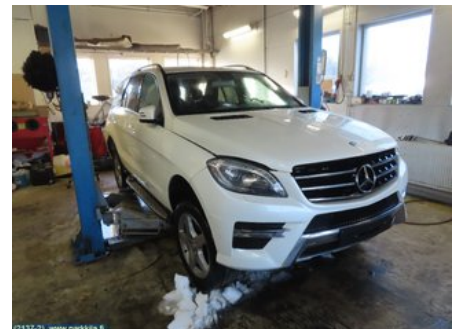

Ajoneuvo - Mercedes ML/GLE-Class

Alustanumero: WDC1660241A149263	Vuosimalli: 2012	Tkm: 189	Polttoaine: Diesel
Väri: Diamond white	Värikoodi: 799	Sisusta: -	Sisustakoodi: -
Vaihdelaatikko: AUT	Vaihdelaatikon numero: 722903	Välitys: -	Ryhmäkoodi: -
Moottori: 2987cc 190.0kW	Moottorinumero: 642826	Valmistuspäivämäärä: -	Rekisteröintipäivämäärä: 20121130
Huomautus: ML 350 BLUETEC 4MATIC FARE1*2007/46*0598*05