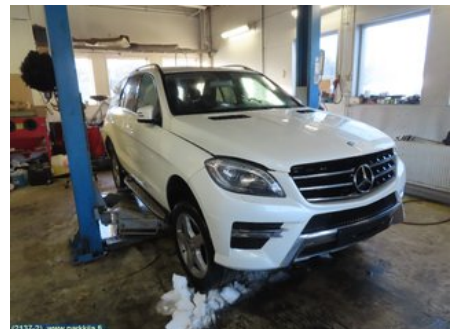

Ajoneuvo - Mercedes ML/GLE-Class

Alustanumero: WDC1660241A149263	Vuosimalli: 2012	Tkm: 189	Polttoaine: Diesel
Väri: Diamond white	Värikoodi: 799	Sisusta: -	Sisustakoodi: -
Vaihdelaatikko: AUT	Vaihdelaatikon numero: 722903	Välitys: -	Ryhmäkoodi: -
Moottori: 2987cc 190.0kW	Moottorinnumero: 642826	Valmistuspäivämäärä: -	Rekisteröintipäivämäärä: 20121130

Huomautus:

ML 350 BLUETEC 4MATIC FARE1*2007/46*0598*05