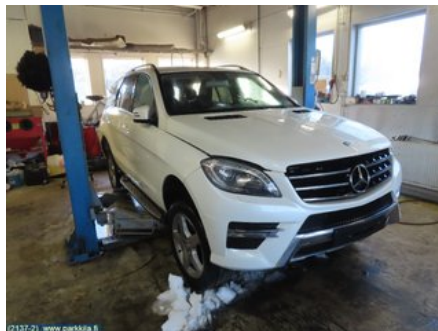

Ajoneuvo - Mercedes ML/GLE-Class

Alustanumero: WDC1660241A149263	Vuosimalli: 2012	Tkm: 189	Polttoaine: Diesel
Väri: Diamond white	Värikoodi: 799	Sisusta: -	Sisustakoodi: -
Vaihdelaatikko: AUT	Vaihdelaatikon numero: 722903	Välitys: -	Ryhmäkoodi: -
Moottori: 2987cc 190.0kW	Moottorinnumero: 642826	Valmistuspäivämäärä: -	Rekisteröintipäivämäärä: 20121130
Huomautus: ML 350 BLUETEC 4MATIC FARE1*2007/46*0598*05			