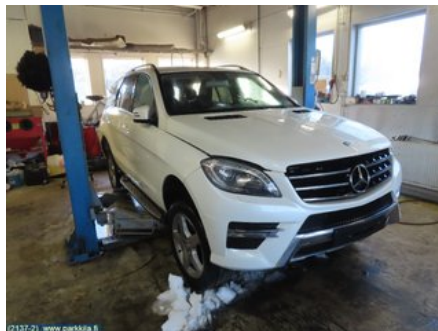

Ajoneuvo - Mercedes ML/GLE-Class

Alustanumero: WDC1660241A149263	Vuosimalli: 2012	Tkm: 189	Polttoaine: Diesel
Väri: Diamond white	Värikoodi: 799	Sisusta: -	Sisustakoodi: -
Vaihdelaatikko: AUT	Vaihdelaatikon numero: 722903	Välitys: -	Ryhmäkoodi: -
Moottori: 2987cc 190.0kW	Moottorinumero: 642826	Valmistuspäivämäärä: -	Rekisteröintipäivämäärä: 20121130
Huomautus: ML 350 BLUETEC 4MATIC FARE1*2007/46*0598*05			