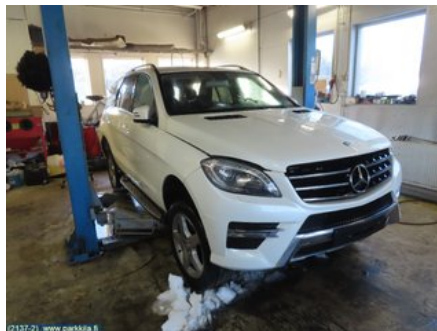

Ajoneuvo - Mercedes ML/GLE-Class

Alustanumero: WDC1660241A149263	Vuosimalli: 2012	Tkm: 189	Polttoaine: Diesel
Väri: Diamond white	Värikoodi: 799	Sisusta: -	Sisustakoodi: -
Vaihdelaatikko: AUT	Vaihdelaatikon numero: 722903	Välitys: -	Ryhmäkoodi: -
Moottori: 2987cc 190.0kW	Moottorinnumero: 642826	Valmistuspäivämäärä: -	Rekisteröintipäivämäärä: 20121130
Huomautus: ML 350 BLUETEC 4MATIC FARE1*2007/46*0598*05