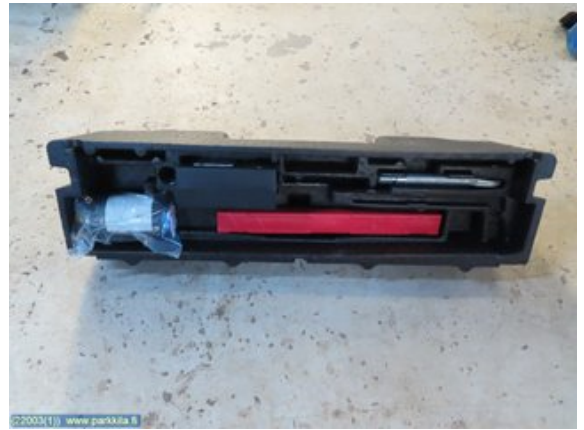

Puh: 020-7558622

Faksi:

www.parkkila.fi

Osa - Työkalusarja

Varastonumero: V22003	Paikka:	Laatu: A2	Sopii vuosimallista/vuosimalliin -
Autovalmistajan koodi:	Valmistaja: -	Osavalmistajan koodi: -	Autovalmistajan koodi: -
Huomautus: Varoituis kolmio, renkaan paikkaus yms.			

Ajoneuvo - Mercedes ML/GLE-Class

Alustanumero: WDC1660241A149263	Vuosimalli: 2012	Tkm: 189	Polttoaine: Diesel
Väri: Diamond white	Värikoodi: 799	Sisusta: -	Sisustakoodi: -
Vaihdelaatikko: AUT	Vaihdelaatikon numero: 722903	Välitys: -	Ryhmäkoodi: -
Moottori: 2987cc 190.0kW	Moottorinnumero: 642826	Valmistuspäivämäärä: -	Rekisteröintipäivämäärä: 20121130
Huomautus: ML 350 BLUETEC 4MATIC FARE1*2007/46*0598*05			