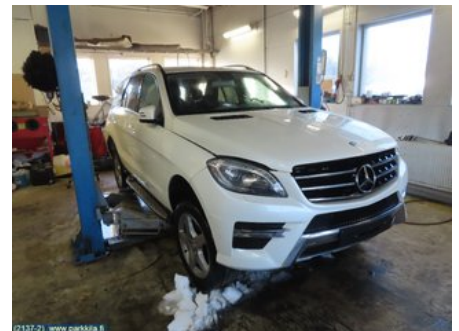

Ajoneuvo - Mercedes ML/GLE-Class

Alustanumero: WDC1660241A149263	Vuosimalli: 2012	Tkm: 189	Polttoaine: Diesel
Väri: Diamond white	Värikoodi: 799	Sisusta: -	Sisustakoodi: -
Vaihdelaatikko: AUT	Vaihdelaatikon numero: 722903	Välitys: -	Ryhmäkoodi: -
Moottori: 2987cc 190.0kW	Moottorinumero: 642826	Valmistuspäivämäärä: -	Rekisteröintipäivämäärä: 20121130
Huomautus: ML 350 BLUETEC 4MATIC FARE1*2007/46*0598*05