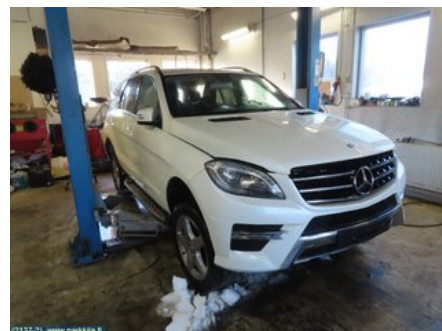

Ajoneuvo - Mercedes ML/GLE-Class

Alustanumero: WDC1660241A149263	Vuosimalli: 2012	Tkm: 189	Polttoaine: Diesel
Väri: Diamond white	Värikoodi: 799	Sisusta: -	Sisustakoodi: -
Vaihdelaatikko: AUT	Vaihdelaatikon numero: 722903	Välitys: -	Ryhmäkoodi: -
Moottori: 2987cc 190.0kW	Moottorinumero: 642826	Valmistuspäivämäärä: -	Rekisteröintipäivämäärä: 20121130
Huomautus: ML 350 BLUETEC 4MATIC FARE1*2007/46*0598*05			