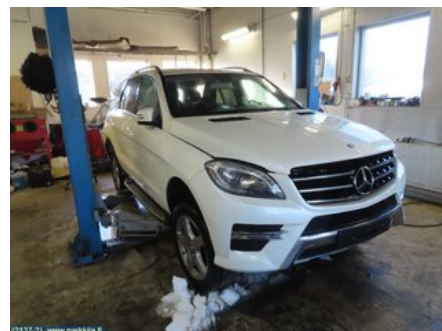

Ajoneuvo - Mercedes ML/GLE-Class

Alustanumero: WDC1660241A149263	Vuosimalli: 2012	Tkm: 189	Polttoaine: Diesel
Väri: Diamond white	Värikoodi: 799	Sisusta: -	Sisustakoodi: -
Vaihdelaatikko: AUT	Vaihdelaatikon numero: 722903	Välitys: -	Ryhmäkoodi: -
Moottori: 2987cc 190.0kW	Moottorinnumero: 642826	Valmistuspäivämäärä: -	Rekisteröintipäivämäärä: 20121130
Huomautus: ML 350 BLUETEC 4MATIC FARE1*2007/46*0598*05			