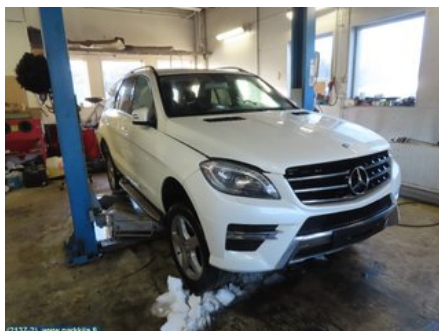

Ajoneuvo - Mercedes ML/GLE-Class

Alustanumero: WDC1660241A149263	Vuosimalli: 2012	Tkm: 189	Polttoaine: Diesel
Väri: Diamond white	Värikoodi: 799	Sisusta: -	Sisustakoodi: -
Vaihdelaatikko: AUT	Vaihdelaatikon numero: 722903	Välitys: -	Ryhmäkoodi: -
Moottori: 2987cc 190.0kW	Moottorinnumero: 642826	Valmistuspäivämäärä: -	Rekisteröintipäivämäärä: 20121130
Huomautus: ML 350 BLUETEC 4MATIC FARE1*2007/46*0598*05			