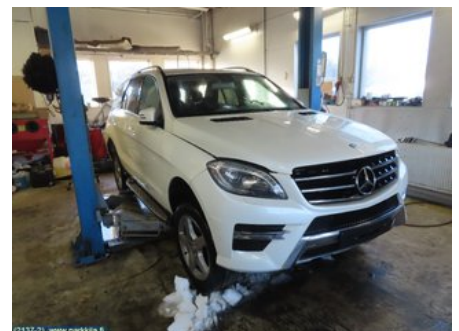

Ajoneuvo - Mercedes ML/GLE-Class

Alustanumero: WDC1660241A149263	Vuosimalli: 2012	Tkm: 189	Polttoaine: Diesel
Väri: Diamond white	Värikoodi: 799	Sisusta: -	Sisustakoodi: -
Vaihdelaatikko: AUT	Vaihdelaatikon numero: 722903	Välitys: -	Ryhmäkoodi: -
Moottori: 2987cc 190.0kW	Moottorinnumero: 642826	Valmistuspäivämäärä: -	Rekisteröintipäivämäärä: 20121130

Huomautus:

ML 350 BLUETEC 4MATIC FARE1*2007/46*0598*05